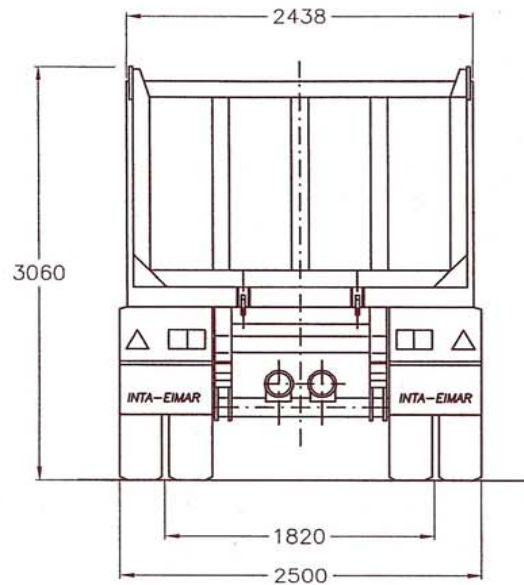

CARROCERIAS

BUMAR

Andrés Buzón Velasco

Polígono La Paz C/ I parc.. 25-26
Tel. y Fax 978 611 629
e-mail: andres@carroceriasbumar.com
www.carroceriasbumar.com

44195 TERUEL

INTA-EIMAR

DISTANCIA ENTRE COSTILLAS : 370 m.m.

COSTILLAS DE 120 X 62 X 4