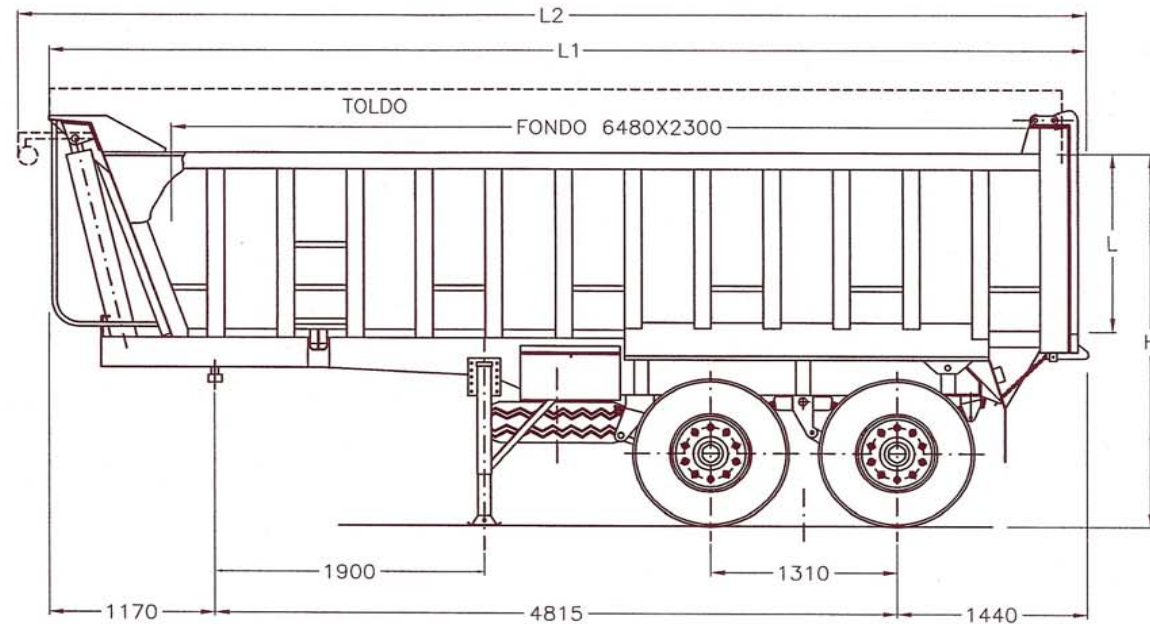

CARROCERIAS

BUMAR

Andrés Buzón Velasco

Polígono La Paz C/ I parc.. 25-26
Tel. y Fax 978 611 629
e-mail: andres@carroceriasbumar.com
www.carroceriasbumar.com

44195 TERUEL

INTA-EIMAR

DISTANCIA ENTRE COSTILLAS : 370 m.m.

COSTILLAS DE 120 X 62 X 4

LONGITUD DE LA BAÑERA SIN TOLDO : L1 = 7425

LONGITUD DE LA BAÑERA CON TOLDO : L2 = 7645

LONGITUD DE LA BAÑERA CON BALCON : 7805

VOLQUETE 2E

CAPACIDAD TARA

H=2790 L=1300 - 20 M³ 6300 KG.